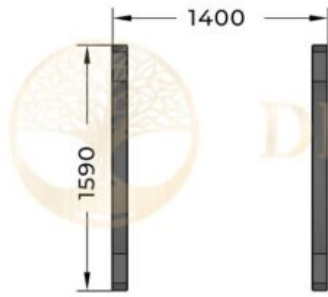

Harvia. Der Bo
Ausstrahlung v
für eine ideale
Kunden gewäh
Thermoholz -
dunkle Farbe, ä

Sauna 1,6, Ø 200

ne luxuriöse
estattet, die
er vom
rbe!
hält eine
higer gegen